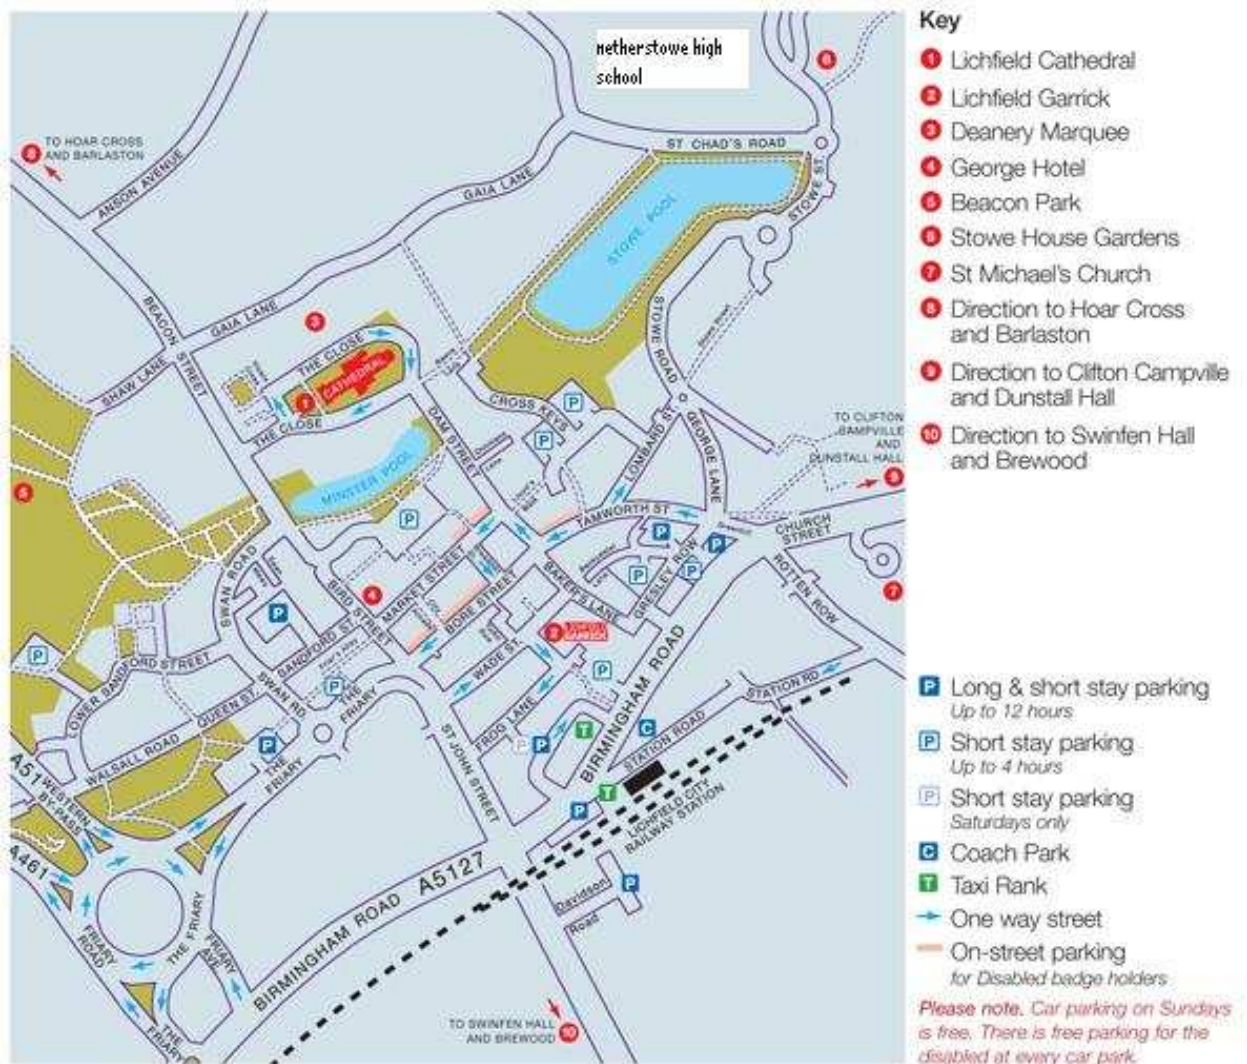

Lichfield

Lichfield is situated to the north of Birmingham which is in the middle of England (the West Midlands, Staffordshire). There are many pupils that come from Rugeley, Tamworth or Birmingham or other small villages near Lichfield who attend our school.

Lichfield se situe au Nord de Birmingham qui se trouve au milieu de l'Angleterre (les West Midlands, Staffordshire). Il y a

beaucoup d'élèves qui viennent de Rugeley, Tamworth ou Birmingham ou autres petits villages près de Lichfield qui vont à notre école.

Lichfield befindet sich im Norden von Birmingham, in der Mitte von England (in den West Midlands, Staffordshire). Viele Schüler, die auf unsere Schule gehen, kommen aus Rugeley, Tamworth oder Birmingham oder anderen kleinen Dörfern in der Nähe von Lichfield.

Lichfield está en el norte de Birmingham que está en el centro del Inglaterra (los West Midlands, Staffordshire). Muchos alumnos que van a nuestra escuela vienen de Rugeley, Tamworth, Birmingham y de otros pequeños pueblos cerca de Lichfield.